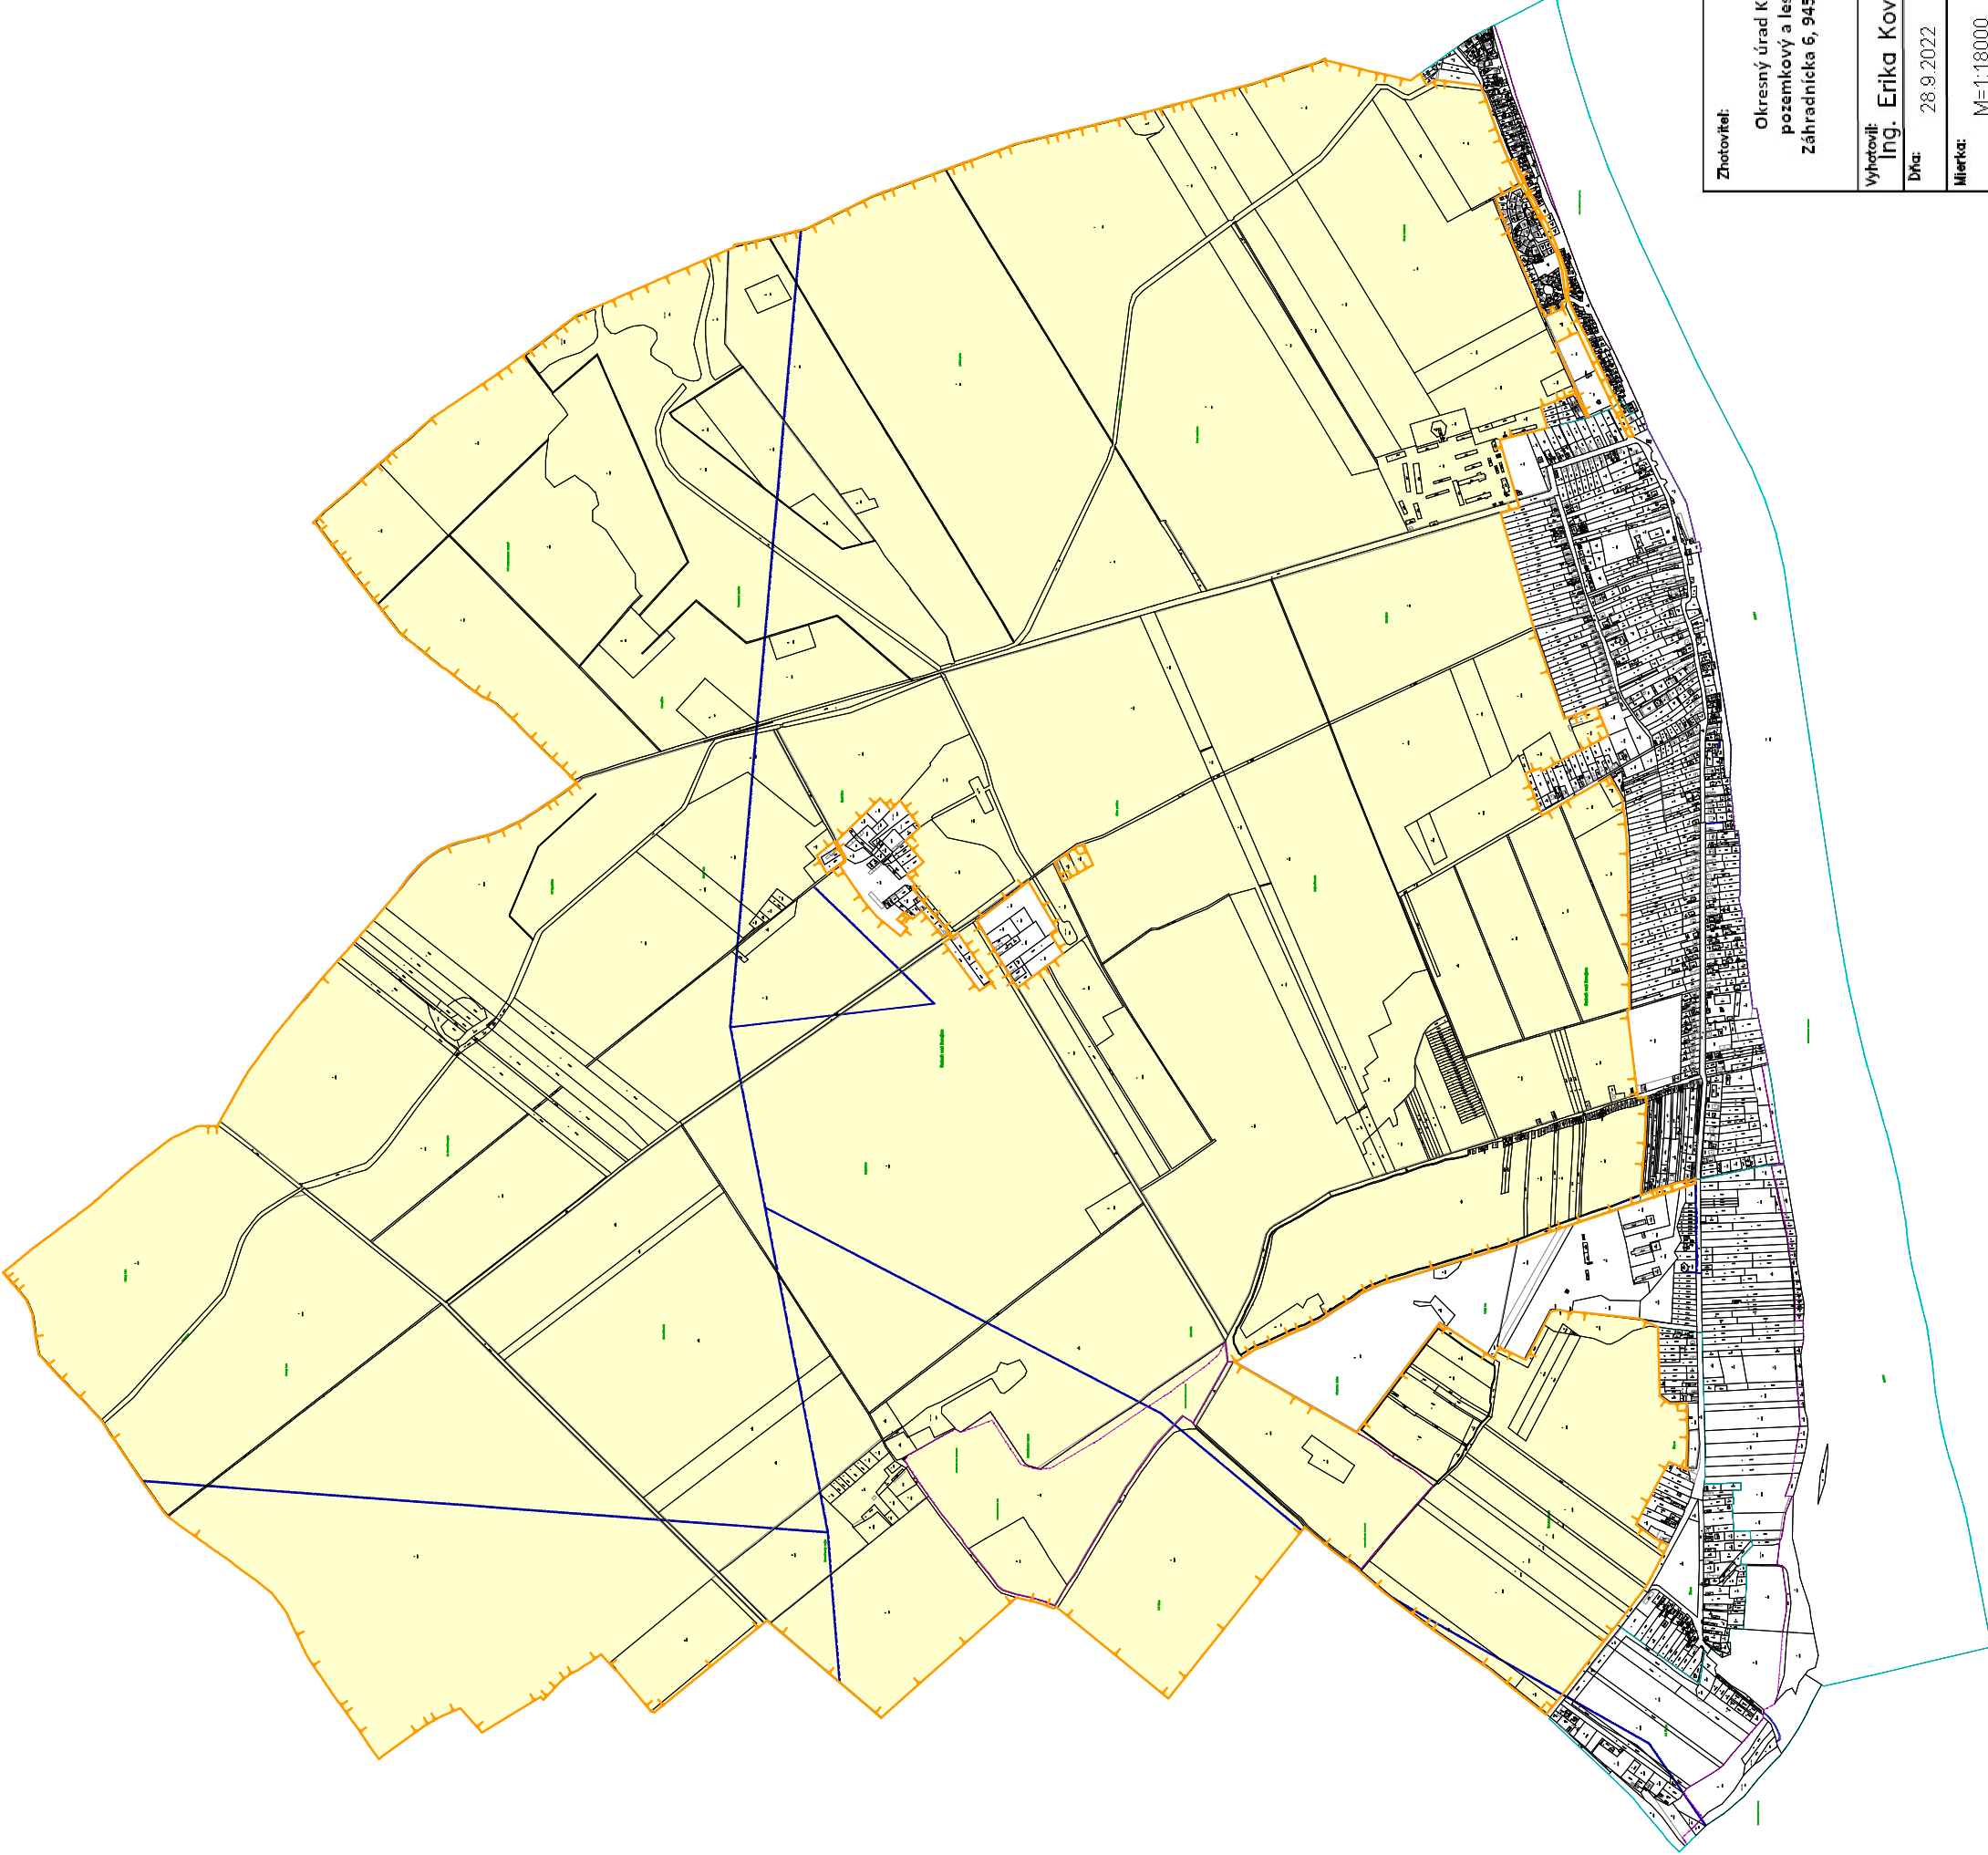

# Pozemkové úpravy v k.ú. Radvaň n./Dunajom

Legenda:

navrhovaný obvod PPÚ

Zhotoviteľ: Okresný úrad Komárno pozemkový a lesný odbor Záhradnícka 6, 94501 Komárno	Kraj: Nitriansky Katastrálne územie: Radvaň n./Dunajom	Okres: Komárno Mapový list č.:	Obec: Radvaň n./Dunajom Č. výkresu <b>1</b>
Výkresovateľ: Ing. Erika Kováčicsová			
Dátum: 28.9.2022			
Mierka: M=1:18000			